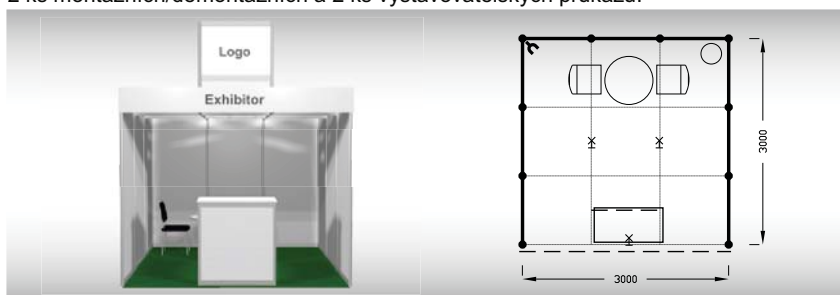

**Vybavení expozice:**

- 1x stůl 70 cm bílý
- 2x židle Bystřice
- 1x informační pult
- 1x odpadkový koš
- 3x kloubové svítidlo
- 1x zásuvka 220 V
- 1x poutač 95 x 67 cm
- grafika na panel za úhradu

Economy  
12 m<sup>2</sup>