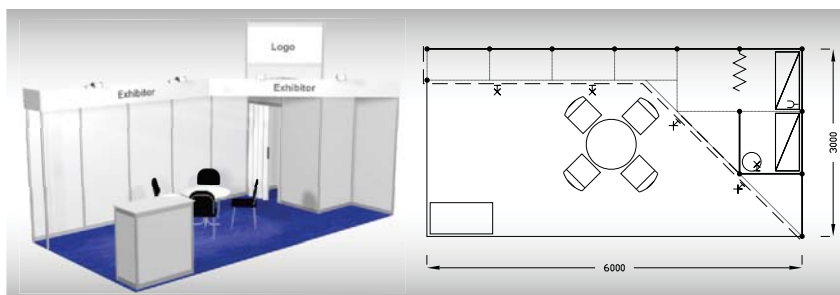

Vybavení expozice:

- 1x stůl kulatý 70 cm
- 3x židle Bystřice
- 1x informační pult
- 1x lednička, 1x regál
- 1x věšáková lišta
- 1x odpadkový koš
- 2x lopata na ramínku
- 1x zářivkový podhled
- 1x zásuvka 220 V
- 1x zásuvka pro ledničku
- 1x plocha pro grafiku 276 x 234 cm
- grafika za úhradu

Standard
18 m²

**Typová expozice Standard - TYP S3, 6 x 3 m, celková cena do 30. 11. 2023 Kč 51 700,- + DPH
po 30. 11. 2023 Kč 55 800,- + DPH**

Cena zahrnuje: výstavní plochu 18 m², registrační poplatek, výstavbu expozice a vybavení dle uvedeného soupisu, základní grafiku na límeček expozice (nápis do 30 písmen), koberec, přívod elektřiny do 2,2 kW a revize, denní úklid expozice, uvedení základních údajů ve veletržním katalogu a v elektronickém informačním systému, 2 ks montážních/demontážních a 2 ks vystavovatelských průkazů.