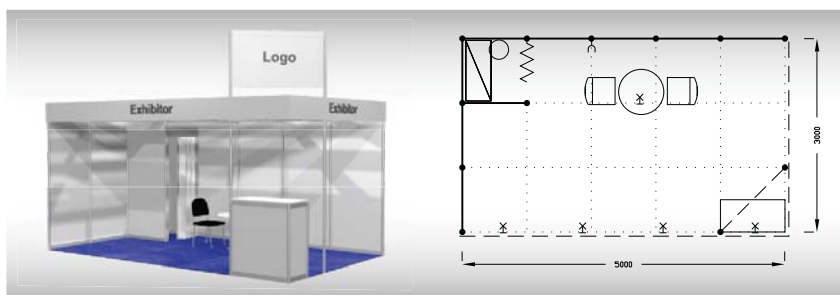

Speciální nabídka balíčků - na veletrh jedním podpisem

Veletrhy Brno, a.s.
Výstaviště 405/1
603 00 Brno
Tel.: +420 541 152 518
E-mail: jnedomova@bv.cz
www.bv.cz/expozice

B 3

29. 2. - 3. 3. 2024, Výstaviště Brno, www.bv.cz/motosalon

Sleva
při podání přihlášky
do 30. 11. 2023

Standard
15 m²

**Typová expozice Standard - TYP S1, 5 x 3 m, celková cena do 30. 11. 2023 Kč 46 500,- + DPH
po 30. 11. 2023 Kč 50 100,- + DPH**

Cena zahrnuje: výstavní plochu 15 m², registrační poplatek, výstavbu expozice a vybavení dle uvedeného soupisu, základní grafiku na límeček expozice (nápis do 30 písmen), koberec, přívod elektřiny do 2,2 kW a revize, denní úklid expozice, uvedení základních údajů ve veletržním katalogu a v elektronickém informačním systému, 2 ks montážních/demontážních a 2 ks vystavovatelských průkazů.