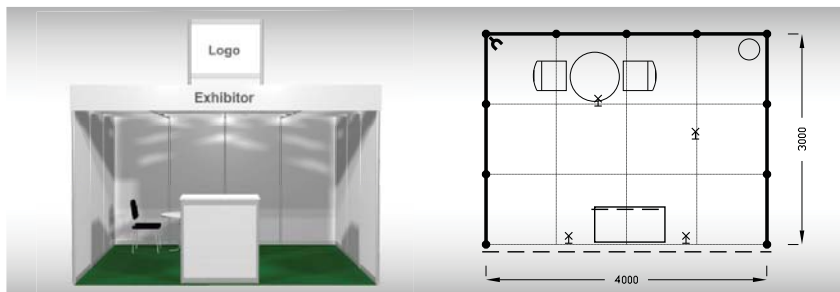

Speciální nabídka balíčků - na veletrh jedním podpisem

Veletrhy Brno, a.s.
Výstaviště 405/1
603 00 Brno
Tel.: +420 541 152 518
E-mail: jnedomova@bv.cz
www.bv.cz/expozice

B 2

29. 2. - 3. 3. 2024, Výstaviště Brno, www.bv.cz/motosalon

Sleva
při podání přihlášky
do 30. 11. 2023

Economy
9 m²

Typová expozice Economy - TYP E1, 3 x 3 m, celková cena do 30. 11. 2023 Kč 27 900,- + DPH
po 30. 11. 2023 Kč 29 900,- + DPH

Cena zahrnuje: výstavní plochu 9 m², registrační poplatek, výstavbu expozice a vybavení dle uvedeného soupisu, základní grafiku na límeček expozice (nápis do 15 písmen), koberec, přívod elektřiny do 2,2 kW a revize, denní úklid expozice, uvedení základních údajů ve veletržním katalogu a v elektronickém informačním systému, 2 ks montážních/demontážních a 2 ks vystavovatelských průkazů.

Vybavení expozice:

- 1x stůl 70 cm bílý
- 2x židle Bystřice
- 1x informační pult
- 1x odpadkový koš
- 3x kloubové svítidlo
- 1x zásuvka 220 V
- 1x poutač 95 x 67 cm
- grafika na panel za úhradu

Economy
12 m²

Typová expozice Economy - TYP E2, 4 x 3 m, celková cena do 30. 11. 2023 Kč 33 500,- + DPH
po 30. 11. 2023 Kč 36 100,- + DPH

Cena zahrnuje: výstavní plochu 12 m², registrační poplatek, výstavbu expozice a vybavení dle uvedeného soupisu, základní grafiku na límeček expozice (nápis do 15 písmen), koberec, přívod elektřiny do 2,2 kW a revize, denní úklid expozice, uvedení základních údajů ve veletržním katalogu a v elektronickém informačním systému, 2 ks montážních/demontážních a 2 ks vystavovatelských průkazů.

Vybavení expozice:

- 1x stůl 70 cm bílý
- 2x židle Bystřice
- 1x informační pult
- 1x odpadkový koš
- 4x kloubové svítidlo
- 1x zásuvka 220 V
- 1x poutač 95 x 67 cm
- grafika na panel za úhradu

Economy
15 m²