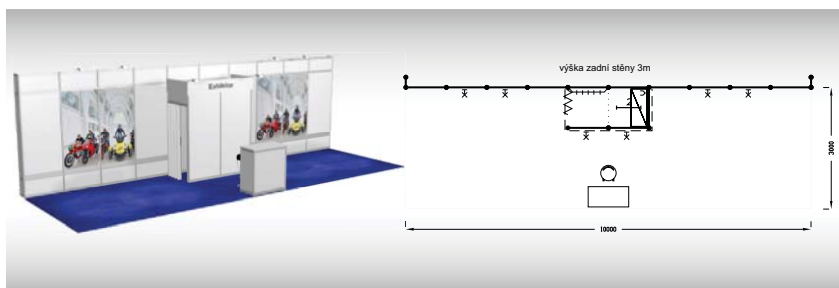

Speciální nabídka balíčků - na veletrh jedním podpisem

Veletrhy Brno, a.s.
Výstaviště 405/1
603 00 Brno
Tel.: +420 541 152 518
E-mail: jnedomova@bv.v.cz
www.bvv.cz/expozice

B 5

29. 2. - 3. 3. 2024, Výstaviště Brno, www.bvv.cz/motosalon

Sleva
při podání přihlášky
do 30. 11. 2023

Standard
30 m²

Typová expozice Standard - TYP S6, 10 x 3 m, celková cena do 30. 11. 2023 Kč 83 100,- + DPH po 30. 11. 2023 Kč 89 800,- + DPH

Cena zahrnuje: výstavní plochu 30 m², registrační poplatek, výstavbu expozice a vybavení dle uvedeného soupisu, základní grafiku na límeček expozice (nápis do 30 písmen), koberec, přívod elektřiny do 3,6 kW a revize, denní úklid expozice, uvedení základních údajů ve veletržním katalogu a v elektronickém informačním systému, 2 ks montážních/demontážních a 3 ks vystavovatelských průkazů.