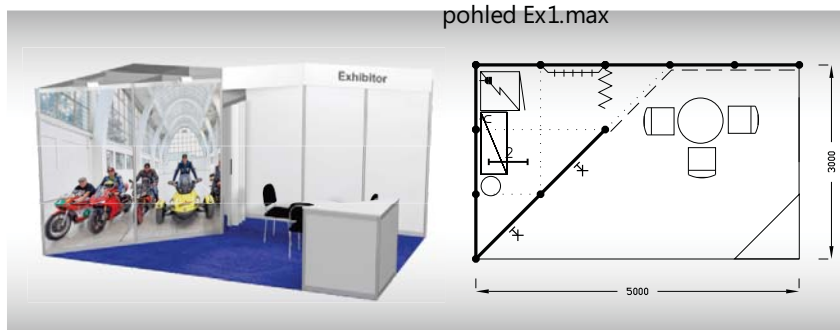

Vybavení expozice:

- 1x stůl 70 cm bílý
- 2x židle Bystřice
- 1x informační pult
- 1x regál
- 1x odpadkový koš
- 5x kloubové svítidlo
- 1x zásuvka 220 V
- 1x poutač 136 x 67 cm
- grafika za úhradu

Standard
15 m²

**Typová expozice Standard - TYP S2, 5 x 3 m, celková cena do 30. 11. 2023 Kč 47 100,- + DPH
po 30. 11. 2023 Kč 50 700,- + DPH**

Cena zahrnuje: výstavní plochu 15 m², registrační poplatek, výstavbu expozice a vybavení dle uvedeného soupisu, základní grafiku na límeček expozice (nápis do 30 písmen), koberec, přívod elektřiny do 2,2 kW a revize, denní úklid expozice, uvedení základních údajů ve veletržním katalogu a v elektronickém informačním systému, 2 ks montážních/demontážních a 2 ks vystavovatelských průkazů.