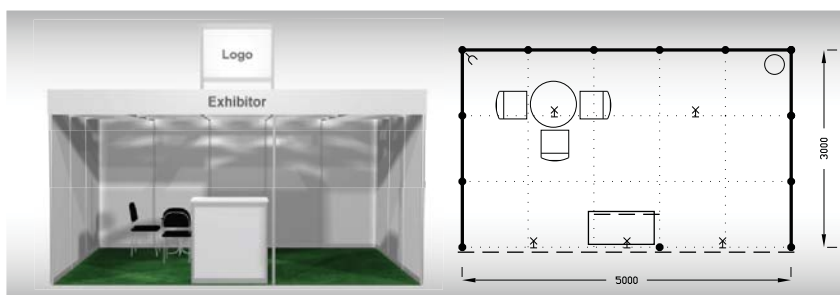

Vybavení expozice:

- 1x stůl 70 cm bílý
- 2x židle Bystřice
- 1x informační pult
- 1x odpadkový koš
- 4x kloubové svítidlo
- 1x zásuvka 220 V
- 1x poutač 95 x 67 cm
- grafika na panel za úhradu

Economy
15 m²

Typová expozice Economy - TYP E3, 5 x 3 m, celková cena do 30. 11. 2023 Kč 39 000,- + DPH
po 30. 11. 2023 Kč 42 000,- + DPH

Cena zahrnuje: výstavní plochu 15 m², registrační poplatek, výstavbu expozice a vybavení dle uvedeného soupisu, základní grafiku na límeček expozice (nápis do 15 písmen), koberec, přívod elektřiny do 2,2 kW a revize, denní úklid expozice, uvedení základních údajů ve veletržním katalogu a v elektronickém informačním systému, 2 ks montážních/demontážních a 2 ks vystavovatelských průkazů.