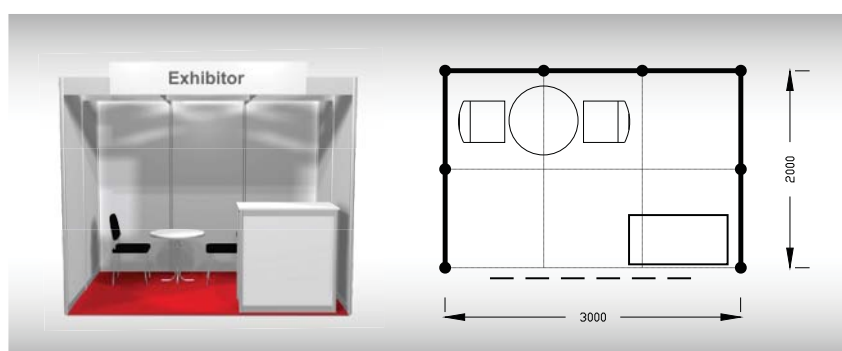

**Cena zahrnuje:** výstavní plochu 6 m<sup>2</sup>, registrační poplatek, výstavbu expozice a vybavení dle uvedeného soupisu, základní grafiku na límeček expozice (nápis do 15 písmen), koberec, bez elektřiny, denní úklid expozice, uvedení základních údajů ve veletržním katalogu a v informačním systému, 2 ks montážních/demontážních a 2 ks vystavovatelských průkazů.