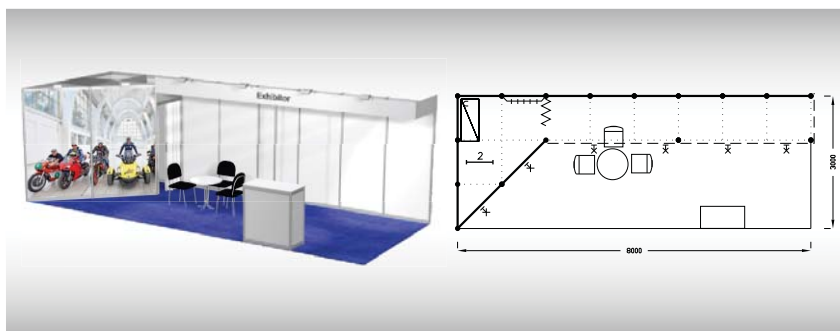

Vybavení expozice:

- 1x stůl kulatý 70 cm
- 3x židle Bystřice
- 1x informační pult
- 1x regál
- 1x věšáková lišta
- 6x kloubové svítidlo
- 1x zářivkový podhled
- 1x zásuvka 220 V
- 1x poutač - plocha pro grafiku 276 x 234 cm, grafika za úhradu

Společné podmínky pro všechny typy a velikosti stánků:

- Expozice bude připravena vždy jeden den před zahájením veletrhu v 10:00 h
- V případě vlastního celoplošného polepení a poškození stěnových panelů bude účtován příplatek ve výši Kč 880,- / ks
- Vrácení nebo výměna základního vybavení nebude kompenzováno snížením ceny
- Úklid je prováděn vždy ráno před zahájením veletrhu
- Konstruktivní změny nejsou u balíčkových expozic možné
- POZOR - demontáž expozice probíhá ihned po skončení veletrhu