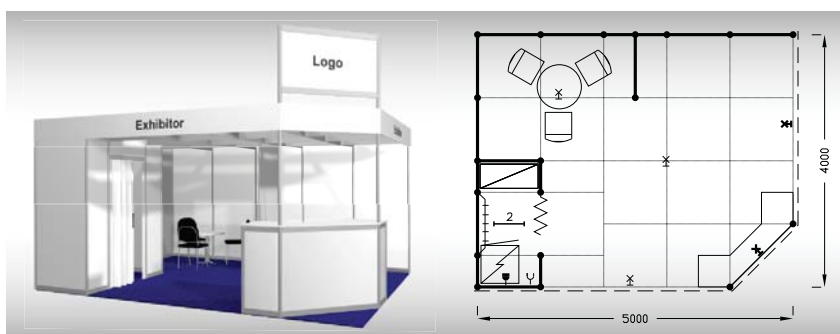

Speciální nabídka balíčků - na veletrh jedním podpisem

Veletrhy Brno, a.s.
Výstaviště 405/1
603 00 Brno
Tel.: +420 541 152 518
E-mail: jnedomova@bv.v.cz
www.bvv.cz/expozice

B 4

29. 2. - 3. 3. 2024, Výstaviště Brno, www.bvv.cz/motosalon

Sleva
při podání přihlášky
do 30. 11. 2023

Standard
20 m²

Typová expozice Standard - TYP S4, 5 x 4 m, celková cena do 30. 11. 2023 Kč 60 300,- + DPH po 30. 11. 2023 Kč 64 900,- + DPH

Cena zahrnuje: výstavní plochu 20 m², registrační poplatek, výstavbu expozice a vybavení dle uvedeného soupisu, základní grafiku na límeček expozice (nápis do 30 písmen), koberec, přívod elektřiny do 2,2 kW a revize, denní úklid expozice, uvedení základních údajů ve veletržním katalogu a v elektronickém informačním systému, 2 ks montážních/demontážních a 2 ks vystavovatelských průkazů.

Vybavení expozice:

- 1x stůl kulatý 70 cm
- 3x židle Bystřice
- 1x informační pult
- 1x lednička, 1x regál
- 1x věšáková lišta
- 5x kloubové svítidlo
- 1x zářivkový podhled
- 1x zásuvka 220 V
- 1x zásuvka pro ledničku
- 1x poutač - plocha pro grafiku 136 x 67 cm, grafika za úhradu

Standard
24 m²

Typová expozice Standard - TYP S5, 8 x 3 m, celková cena do 30. 11. 2023 Kč 65 900,- + DPH po 30. 11. 2023 Kč 71 200,- + DPH

Cena zahrnuje: výstavní plochu 24 m², registrační poplatek, výstavbu expozice a vybavení dle uvedeného soupisu, základní grafiku na límeček expozice (nápis do 30 písmen), koberec, přívod elektřiny do 2,2 kW a revize, denní úklid expozice, uvedení základních údajů ve veletržním katalogu a v elektronickém informačním systému, 2 ks montážních/demontážních a 3 ks vystavovatelských průkazů.