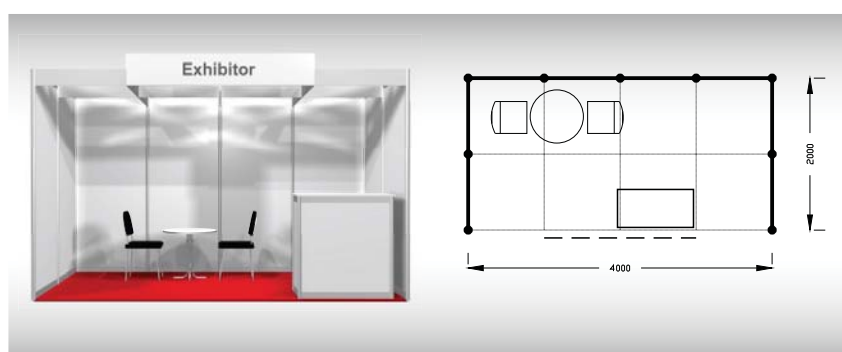

Vybavení expozice:

1x stůl 70 cm
2x židle Bystřice
1x informační pult

Basic
8 m²

**Typová expozice Basic - TYP B2, 4 x 2 m, celková cena do 30. 11. 2023 Kč 20 200,- + DPH
po 30. 11. 2023 Kč 21 400,- + DPH**

Cena zahrnuje: výstavní plochu 8 m², registrační poplatek, výstavbu expozice a vybavení dle uvedeného soupisu, základní grafiku na límeček expozice (nápis do 15 písmen), koberec, bez elektřiny, denní úklid expozice, uvedení základních údajů ve veletržním katalogu a v informačním systému, 2 ks montážních/demontážních a 2 ks vystavovatelských průkazů.