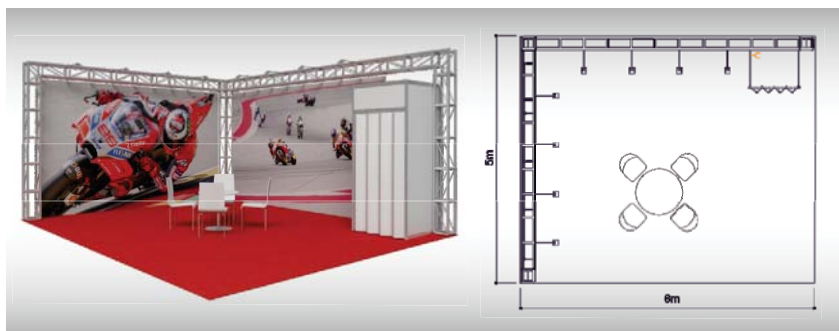

Typová expozice Quatro - TYP Quatro, 6 x 5 m, celková cena do 30. 11. 2023 Kč 95 600,- + DPH po 30. 11. 2023 Kč 102 800,- + DPH

Cena zahrnuje: výstavní plochu 30 m², registrační poplatek, výstavbu expozice a vybavení dle uvedeného soupisu, základní grafiku na límeček expozice (nápis do 30 písmen), koberec, přívod elektřiny do 3,6 kW a revize, denní úklid expozice, uvedení základních údajů ve veletržním katalogu a v elektronickém informačním systému, 2 ks montážních/demontážních a 3 ks vystavovatelských průkazů.