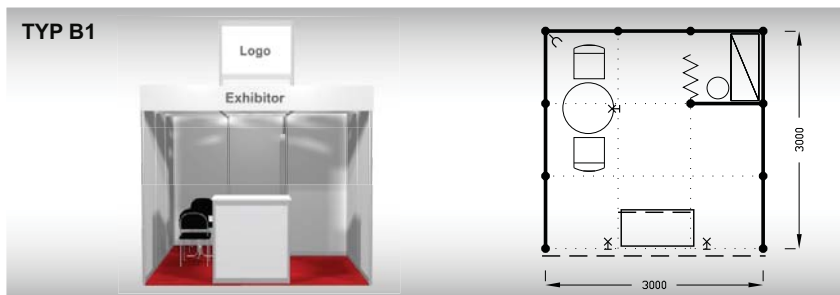

Vybavení expozice:

- 1x stůl 70 cm bílý
- 2x židle Bystřice
- 1x informační pult
- 1x regál
- 1x odpadkový koš
- kloubové svítidlo - 1 ks na 3 m²
- 1x zásuvka 220 V
- 1x poutač 95 x 67 cm
- grafika na panel za úhradu

Typová expozice BASIC - TYP C

TYP C1, 3 x 3 m, celková cena do 30. 11. 2023 Kč 34 310,- + DPH, od 1. 12. 2023 Kč 37 180,- + DPH
TYP C2, 5 x 3 m, celková cena do 30. 11. 2023 Kč 48 420,- + DPH, od 1. 12. 2023 Kč 52 800,- + DPH
TYP C3, 6 x 3 m, celková cena do 30. 11. 2023 Kč 55 460,- + DPH, od 1. 12. 2023 Kč 60 590,- + DPH

Cena zahrnuje: výstavní plochu dle typu expozice, registrační poplatek, výstavbu expozice a vybavení dle uvedeného soupisu, základní grafiku na límeček expozice (nápis do 15 písmen), koberec, přívod elektřiny do 2,2 kW a revize, denní úklid expozice, uvedení základních údajů ve veletržním katalogu a v elektronickém informačním systému, 2 ks montážních/demontážních průkazů, 2 ks vystavovatelských průkazů.