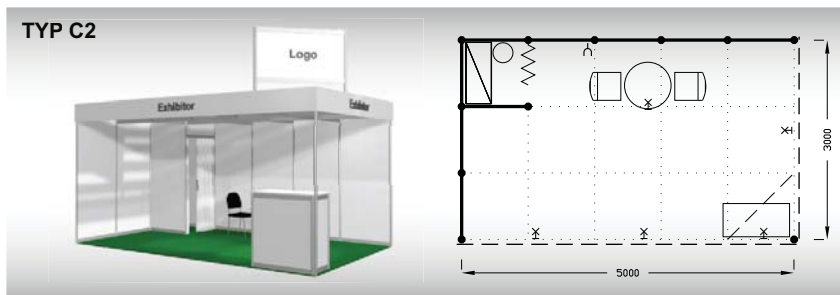

Vybavení expozice:

- 1x stůl 70 cm bílý
- 2x židle Bystřice
- 1x informační pult
- 1x regál
- 1x odpadkový koš
- kloubové svítidlo - 1 ks na 3 m²
- 1x zásuvka 220 V
- 1x poutač - 1x plocha 136 x 67 cm
- grafika na panel za úhradu

Společné podmínky pro všechny typy a velikosti stánků:

- Expozice bude připravena vždy jeden den před zahájením veletrhu v 10:00 h
- V případě vlastního celoplošného polepení a poškození stěnových panelů bude účtován příplatek ve výši Kč 880,- / ks
- Vrácení nebo výměna základního vybavení nebude kompenzováno snížením ceny
- Úklid je prováděn vždy ráno před zahájením veletrhu
- Konstrukční změny nejsou u balíčkových expozic možné
- POZOR - demontáž expozice probíhá ihned po skončení veletrhu