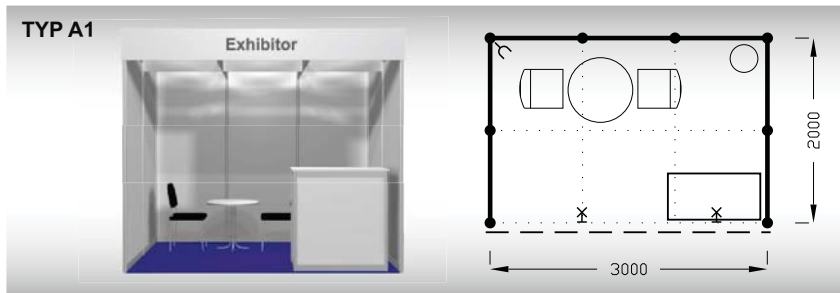

Vybavení expozice:

- 1x stůl 70 cm bílý
- 2x židle Bystřice
- 1x informační pult
- 1x odpadkový koš
- kloubové svítidlo - 1 ks na 3 m²
- 1x zásuvka 220 V

Typová expozice BASIC - TYP B

TYP B1, 3 x 3 m, celková cena do 30. 11. 2023 Kč 32 070,- + DPH, od 1. 12. 2023 Kč 34 840,- + DPH
TYP B2, 4 x 3 m, celková cena do 30. 11. 2023 Kč 39 810,- + DPH, od 1. 12. 2023 Kč 43 360,- + DPH
TYP B3, 5 x 3 m, celková cena do 30. 11. 2023 Kč 44 900,- + DPH, od 1. 12. 2023 Kč 49 120,- + DPH

Vybavení expozice:

- 1x stůl 70 cm bílý
- 2x židle Bystřice
- 1x informační pult
- 1x regál
- 1x odpadkový koš
- kloubové svítidlo - 1 ks na 3 m²
- 1x zásuvka 220 V
- 1x poutač 95 x 67 cm
- grafika na panel za úhradu

Vybavení expozice:

- 1x stůl 70 cm bílý
- 2x židle Bystřice
- 1x informační pult
- 1x regál
- 1x odpadkový koš
- kloubové svítidlo - 1 ks na 3 m²
- 1x zásuvka 220 V
- 1x poutač - 1x plocha 136 x 67 cm
- grafika na panel za úhradu